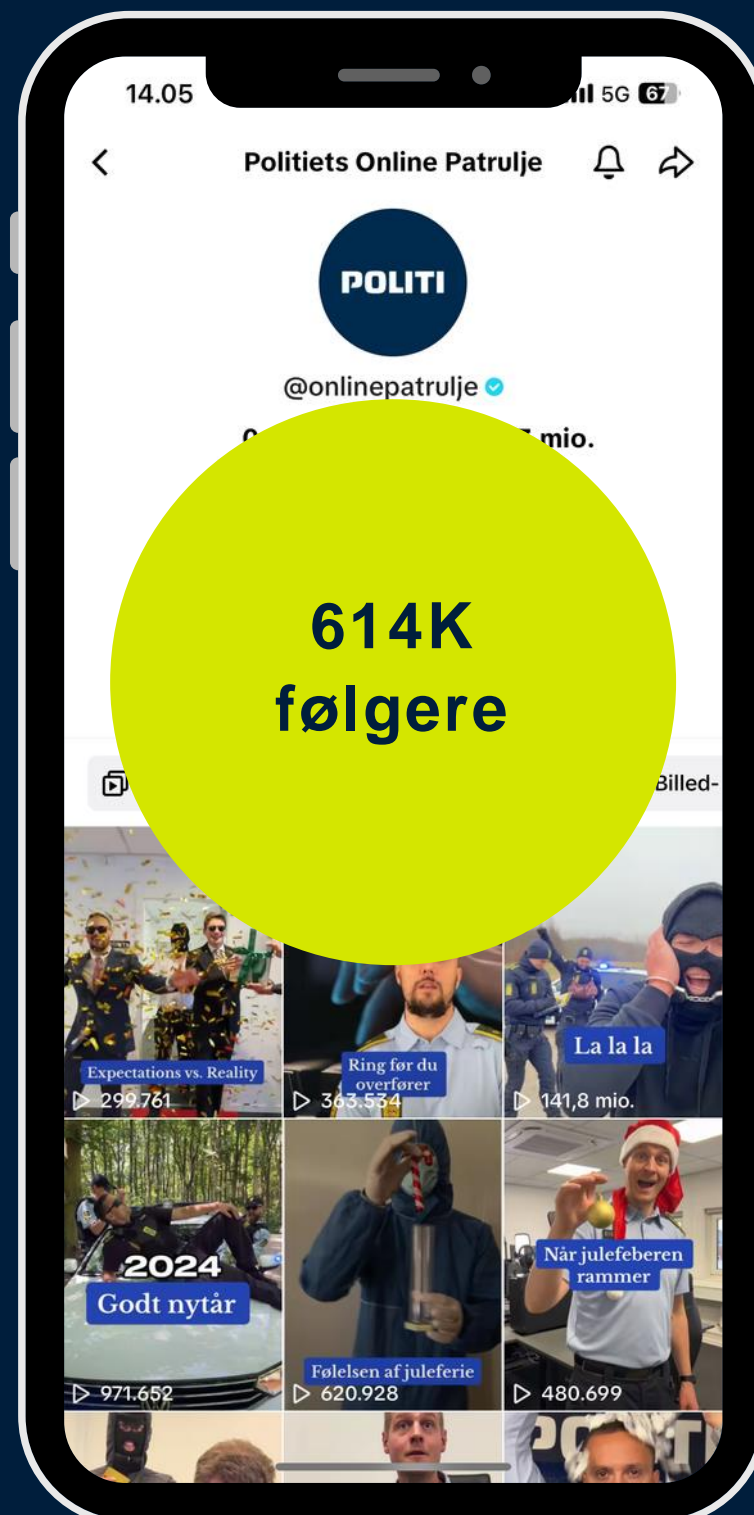

Politiets Online Patrulje

POLITI

Etableret
1. april 2022

Politisk
initiativ

13
medarbejdere

Q Hvorfor patruljerer politiet på nettet?

1

Øjenhøjde

2

Være til stede

3

Tilgængelige

FOKUSOMRÅDER

Forebyggelse

Synlig og tryghedsskabende
indsatser

Disruption

Måltrettede patruljeringer

Efterforskning

Henvendelser og tips

KRIMINALITETSTYPER

KANALER

Platforme vi er til stede på

TikTok

Instagram

Facebook

POLITI

KANALER

Platforme vi er til stede på

Reddit

Snapchat

KANALER

Platforme vi er til stede på