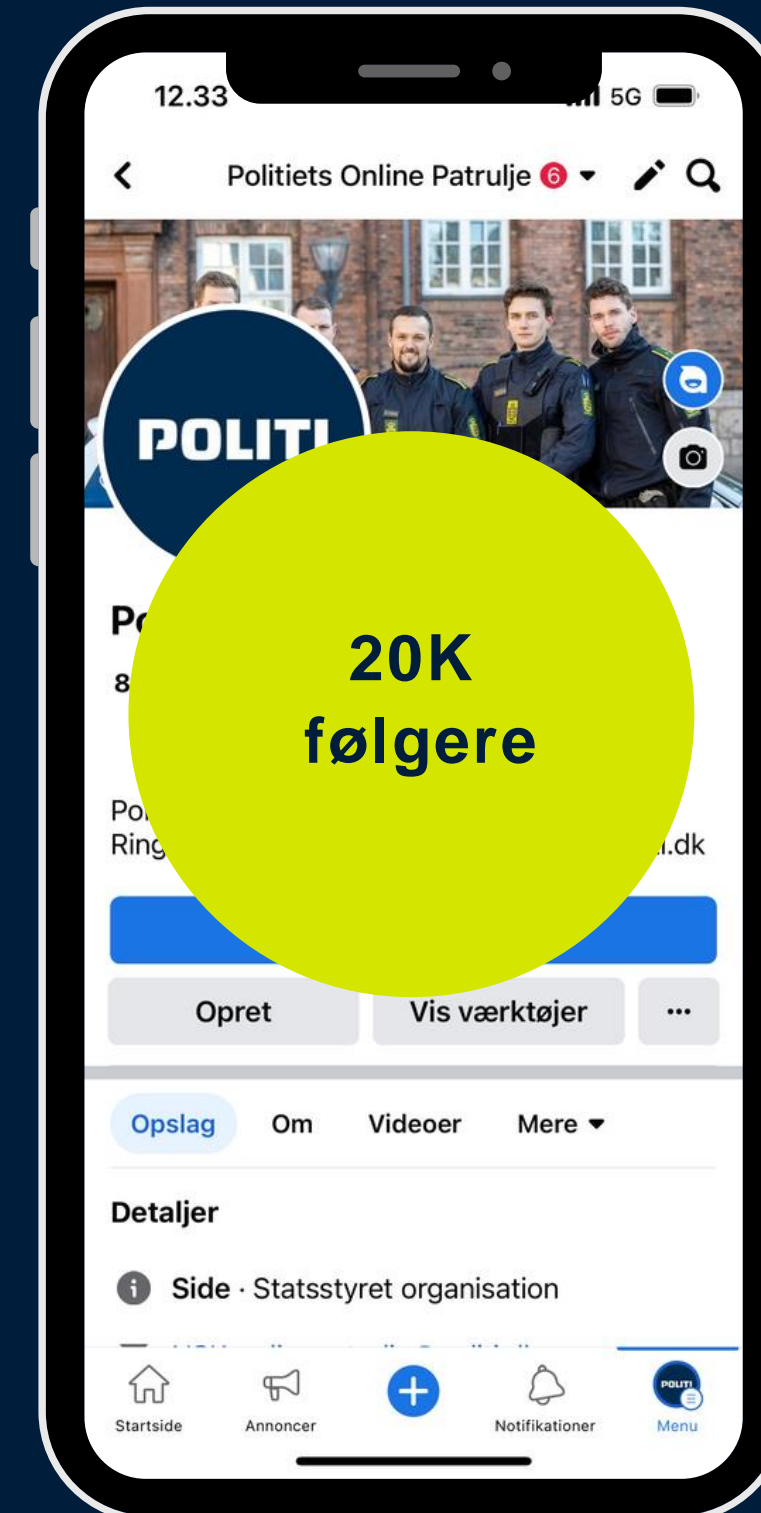

Politiets Online Patrulje

POLITI

Etableret
1. april 2022

Politisk
initiativ

13
medarbejdere

Q Hvorfor patruljerer politiet på nettet?

1

Øjenhøjde

2

Være til stede

3

Tilgængelige

FOKUSOMRÅDER

Forebyggelse

Synlig og tryghedsskabende
indsatser

Disruption

Måltrettede patruljeringer

Efterforskning

Henvendelser og tips

KRIMINALITETSTYPER

KANALER

Platforme vi er til stede på

TikTok

Instagram

Facebook

POLITI

KANALER

Platforme vi er til stede på

Reddit

Snapchat

KANALER

Platforme vi er til stede på