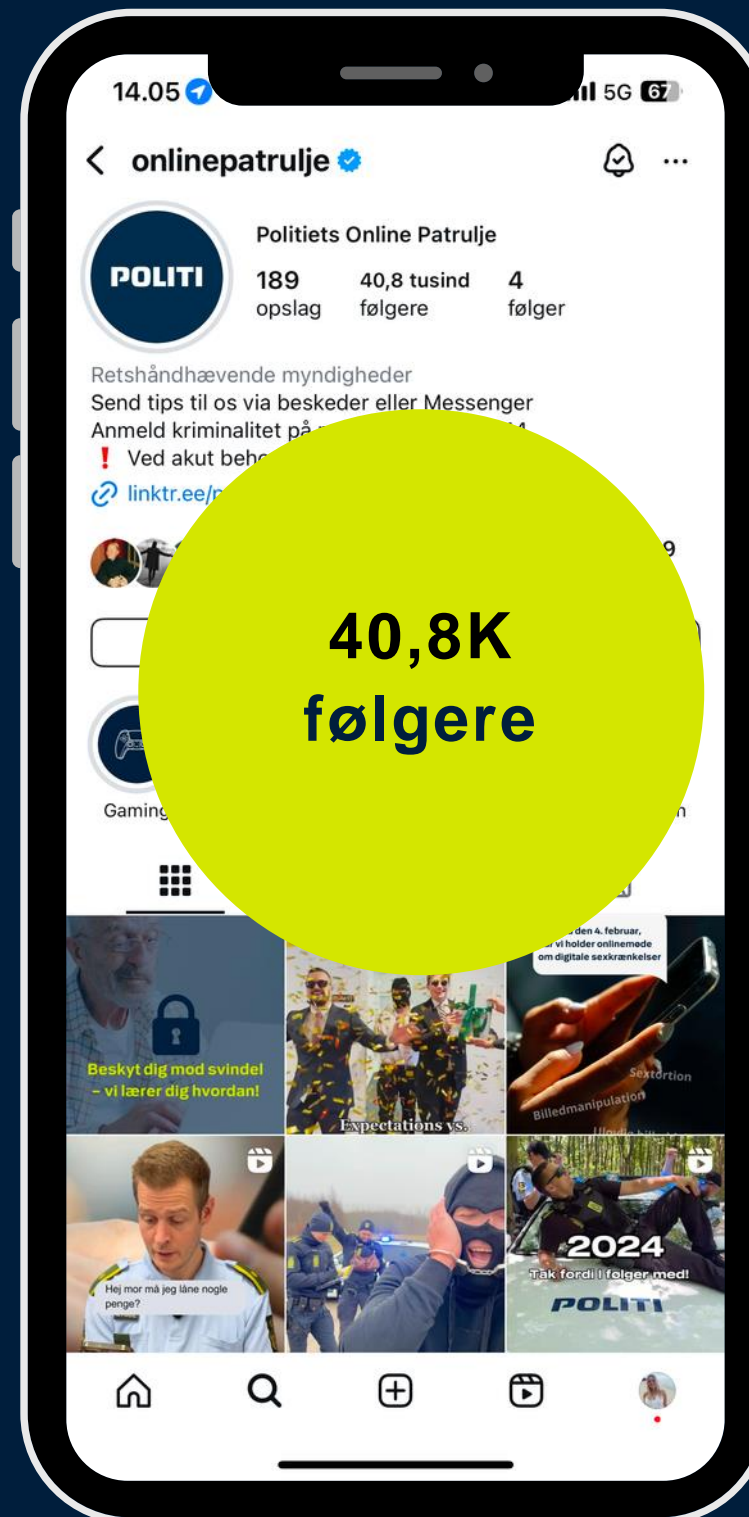

Politiets Online Patrulje

POLITI

Etableret
1. april 2022

Politisk
initiativ

13
medarbejdere

Q Hvorfor patruljerer politiet på nettet?

1

Øjenhøjde

2

Være til stede

3

Tilgængelige

FOKUSOMRÅDER

Forebyggelse

Synlig og tryghedsskabende
indsatser

Disruption

Måltrettede patruljeringer

Efterforskning

Henvendelser og tips

KRIMINALITETSTYPER

KANALER

Platforme vi er til stede på

TikTok

Instagram

Facebook

POLITI

KANALER

Platforme vi er til stede på

Reddit

Snapchat

KANALER

Platforme vi er til stede på